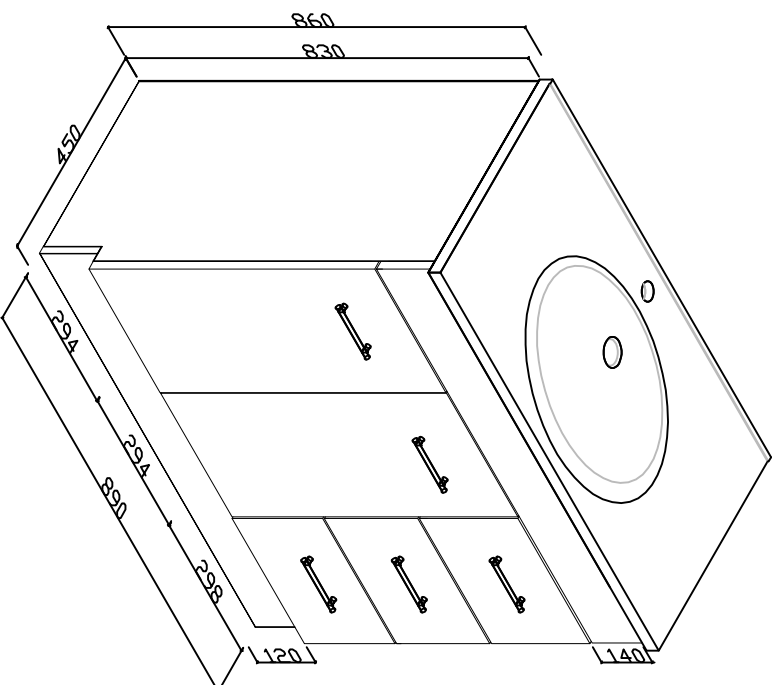

客户	Y05
型号	DLJ90
客户编号	-----
规格	890*450*830
版本号	V02/12/2016
颜色	
工艺	

Designer: Lily

MEBO