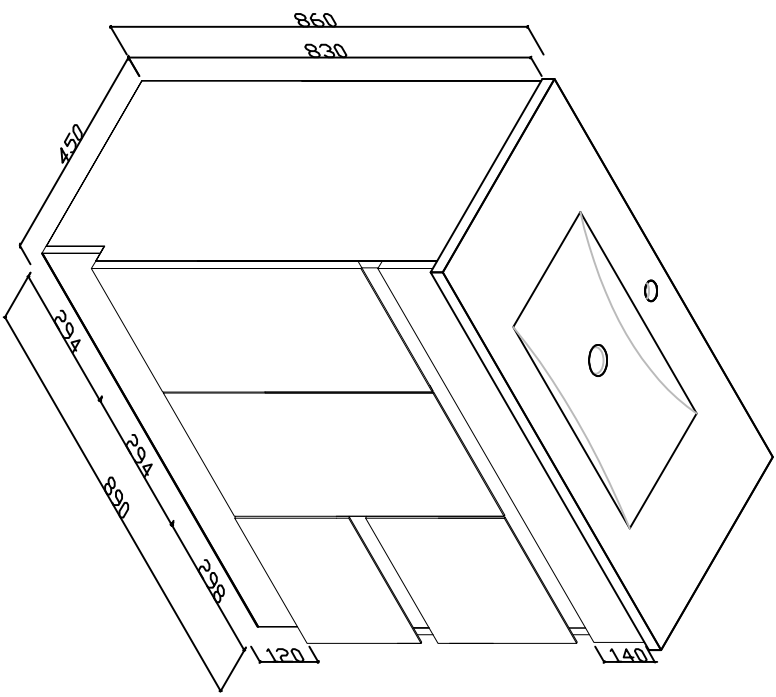

客户	Y05
型号	DLE60
客户编号	-----
规格	590*450*830
版本号	V02/12/2016
颜色	
工艺	

Designer: Lily

# MEBO

客户	Y05
型号	DLE75
客户编号	-----
规格	740*450*830
版本号	V02/12/2016
颜色	
工艺	

Designer: Lily

# MEBO

客户	Y05
型号	DLE90
客户编号	-----
规格	890*450*830
版本号	V02/12/2016
颜色	
工艺	

Designer: Lily