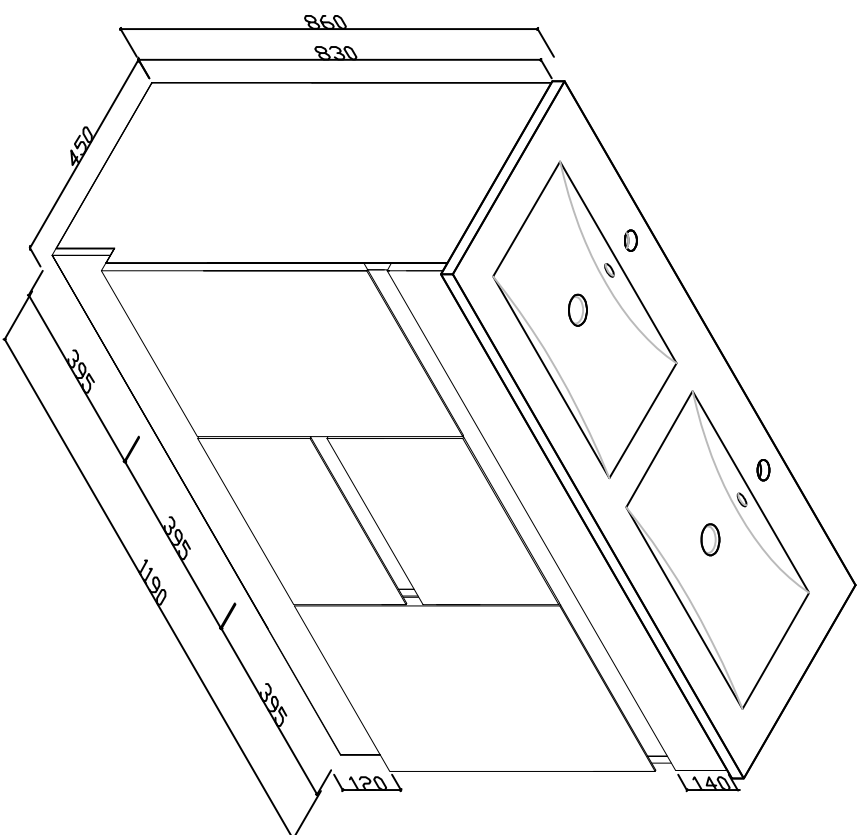

客户	Y05
型号	DLE120
客户编号	-----
规格	1190*450*500
版本号	V02/12/2016
颜色	
工艺	

Designer: Lily

MEBO