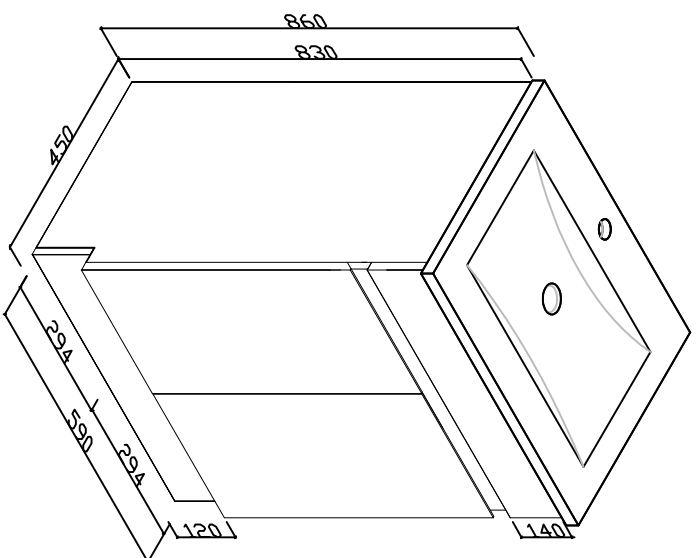

客户	Y05
型号	DLE60
客户编号	-----
规格	590*450*830
版本号	V02/12/2016
颜色	
工艺	

Designer: Lily

# MEBO

客户	Y05
型号	DLE75
客户编号	-----
规格	740*450*830
版本号	V02/12/2016
颜色	
工艺	

Designer: Lily

# MEBO

客户	Y05
型号	DLE90
客户编号	-----
规格	890*450*830
版本号	V02/12/2016
颜色	
工艺	

Designer: Lily

# MEBO

客户	Y05
型号	DLJ75
客户编号	-----
规格	740*450*830
版本号	V02/12/2016
颜色	
工艺	

Designer: Lily