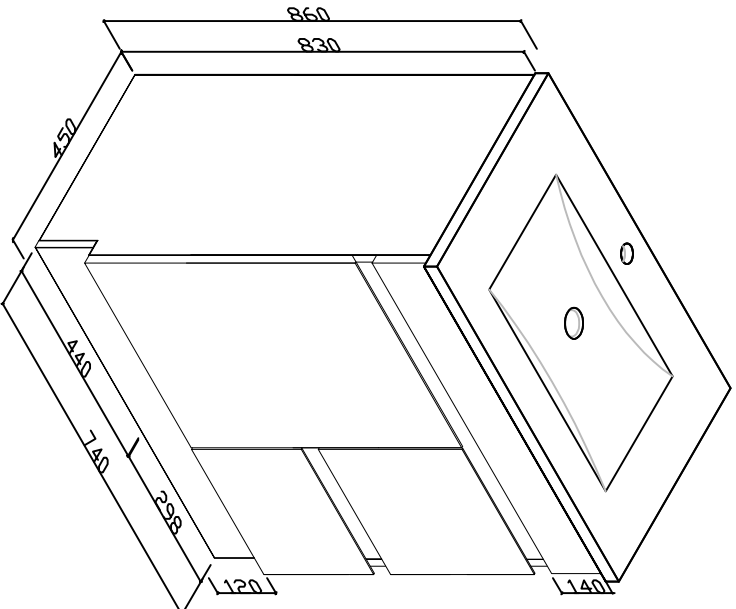

客户	Y05
型号	DLE60
客户编号	-----
规格	590*450*830
版本号	V02/12/2016
颜色	
工艺	

Designer: Lily

# MEBO

客户	Y05
型号	DLE75
客户编号	-----
规格	740*450*830
版本号	V02/12/2016
颜色	
工艺	

Designer: Lily

# MEBO

客户	Y05
型号	DLE90
客户编号	-----
规格	890*450*830
版本号	V02/12/2016
颜色	
工艺	

Designer: Lily

# MEBO

客户	Y05
型号	DLJ75
客户编号	-----
规格	740*450*830
版本号	V02/12/2016
颜色	
工艺	

Designer: Lily