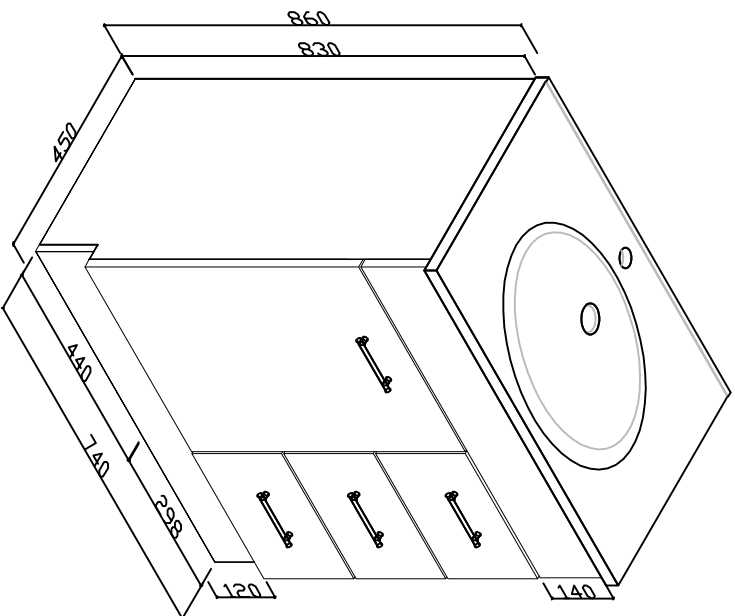

客户	Y05
型号	DLJ75
客户编号	-----
规格	740*450*830
版本号	V02/12/2016
颜色	
工艺	

Designer: Lily

MEBO